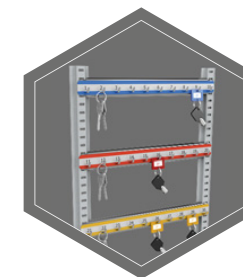

**Opis produktu**  
Seria Düsseldorf Mettmann - szafa metalowa do przechowywania dokumentów.

**Korpus:** dwuściankowy o grubości 65,5 mm  
**Drzwi:** wielościankowe o grubości 94 mm  
**Zamknięcie:** 4 stronne ryglowanie - w tym od strony zawiasowej bolce stałe

sejf wewnętrzny

sejf wewnętrzny  
ze ścianką działową,  
dwudrzwiowy

półka

półka za szynach  
teleskopowych

szuflada na teleskopach  
z przestawnym  
podziałem

rama na teczki na szy-  
nach teleskopowych

półka do zawieszania  
teczek

listwy hakowe

system haków  
przestawnych na blasze  
osłonowej drzwi