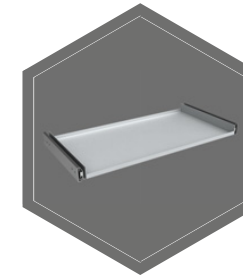

**Opis produktu**  
Seria Düsseldorf Mettmann - szafa metalowa do przechowywania dokumentów.

**Korpus:** dwuściankowy o grubości 65,5 mm  
**Drzwi:** wielościankowe o grubości 94 mm  
**Zamknięcie:** 4 stronne ryglowanie - w tym od strony zawiasowej bolce stałe

**Dodatkowe wyposażenie za dopłatą**

sejf wewnętrzny
 sejf wewnętrzny ze ścianką działową, dwudrzwiowy
 rama na teczki na szynach teleskopowych
 półka na szynach teleskopowych
 szuflada na teleskopach z przestawnym podziałem
 półka do zawieszania teczek

sejf wewnętrzny

sejf wewnętrzny  
ze ścianką działową,  
dwudrzwiowy

półka

półka za szynach  
teleskopowych

szuflada na teleskopach  
z przestawnym  
podziałem

rama na teczki na szy-  
nach teleskopowych

półka do zawieszania  
teczek