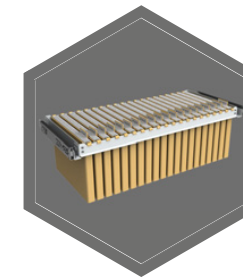

**Opis produktu**  
Seria Düsseldorf Mettmann - szafa metalowa do przechowywania dokumentów.

**Korpus:** dwuściankowy o grubości 65,5 mm  
**Drzwi:** wielościankowe o grubości 94 mm  
**Zamknięcie:** 4 stronne ryglowanie - w tym od strony zawiasowej bolce stałe

sejf wewnętrzny

sejf wewnętrzny  
ze ścianką działową,  
dwudrzwiowy

półka

półka za szynach  
teleskopowych

szuflada na teleskopach  
z przestawnym  
podziałem

rama na teczki na szy-  
nach teleskopowych

półka do zawieszania  
teczek