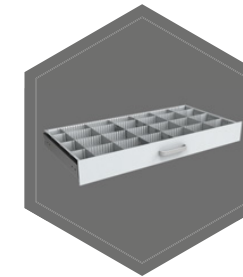

**Opis produktu**  
Seria Düsseldorf Mettmann - szafa metalowa do przechowywania dokumentów.

**Korpus:** dwuściankowy o grubości 65,5 mm  
**Drzwi:** wielościankowe o grubości 94 mm  
**Zamknięcie:** 4 stronne ryglowanie - w tym od strony zawiasowej bolce stałe

sejf wewnętrzny

sejf wewnętrzny  
ze ścianką działową,  
dwudrzwiowy

półka

półka za szynach  
teleskopowych

szuflada na teleskopach  
z przestawnym  
podziałem

rama na teczki na szy-  
nach teleskopowych

półka do zawieszania  
teczek